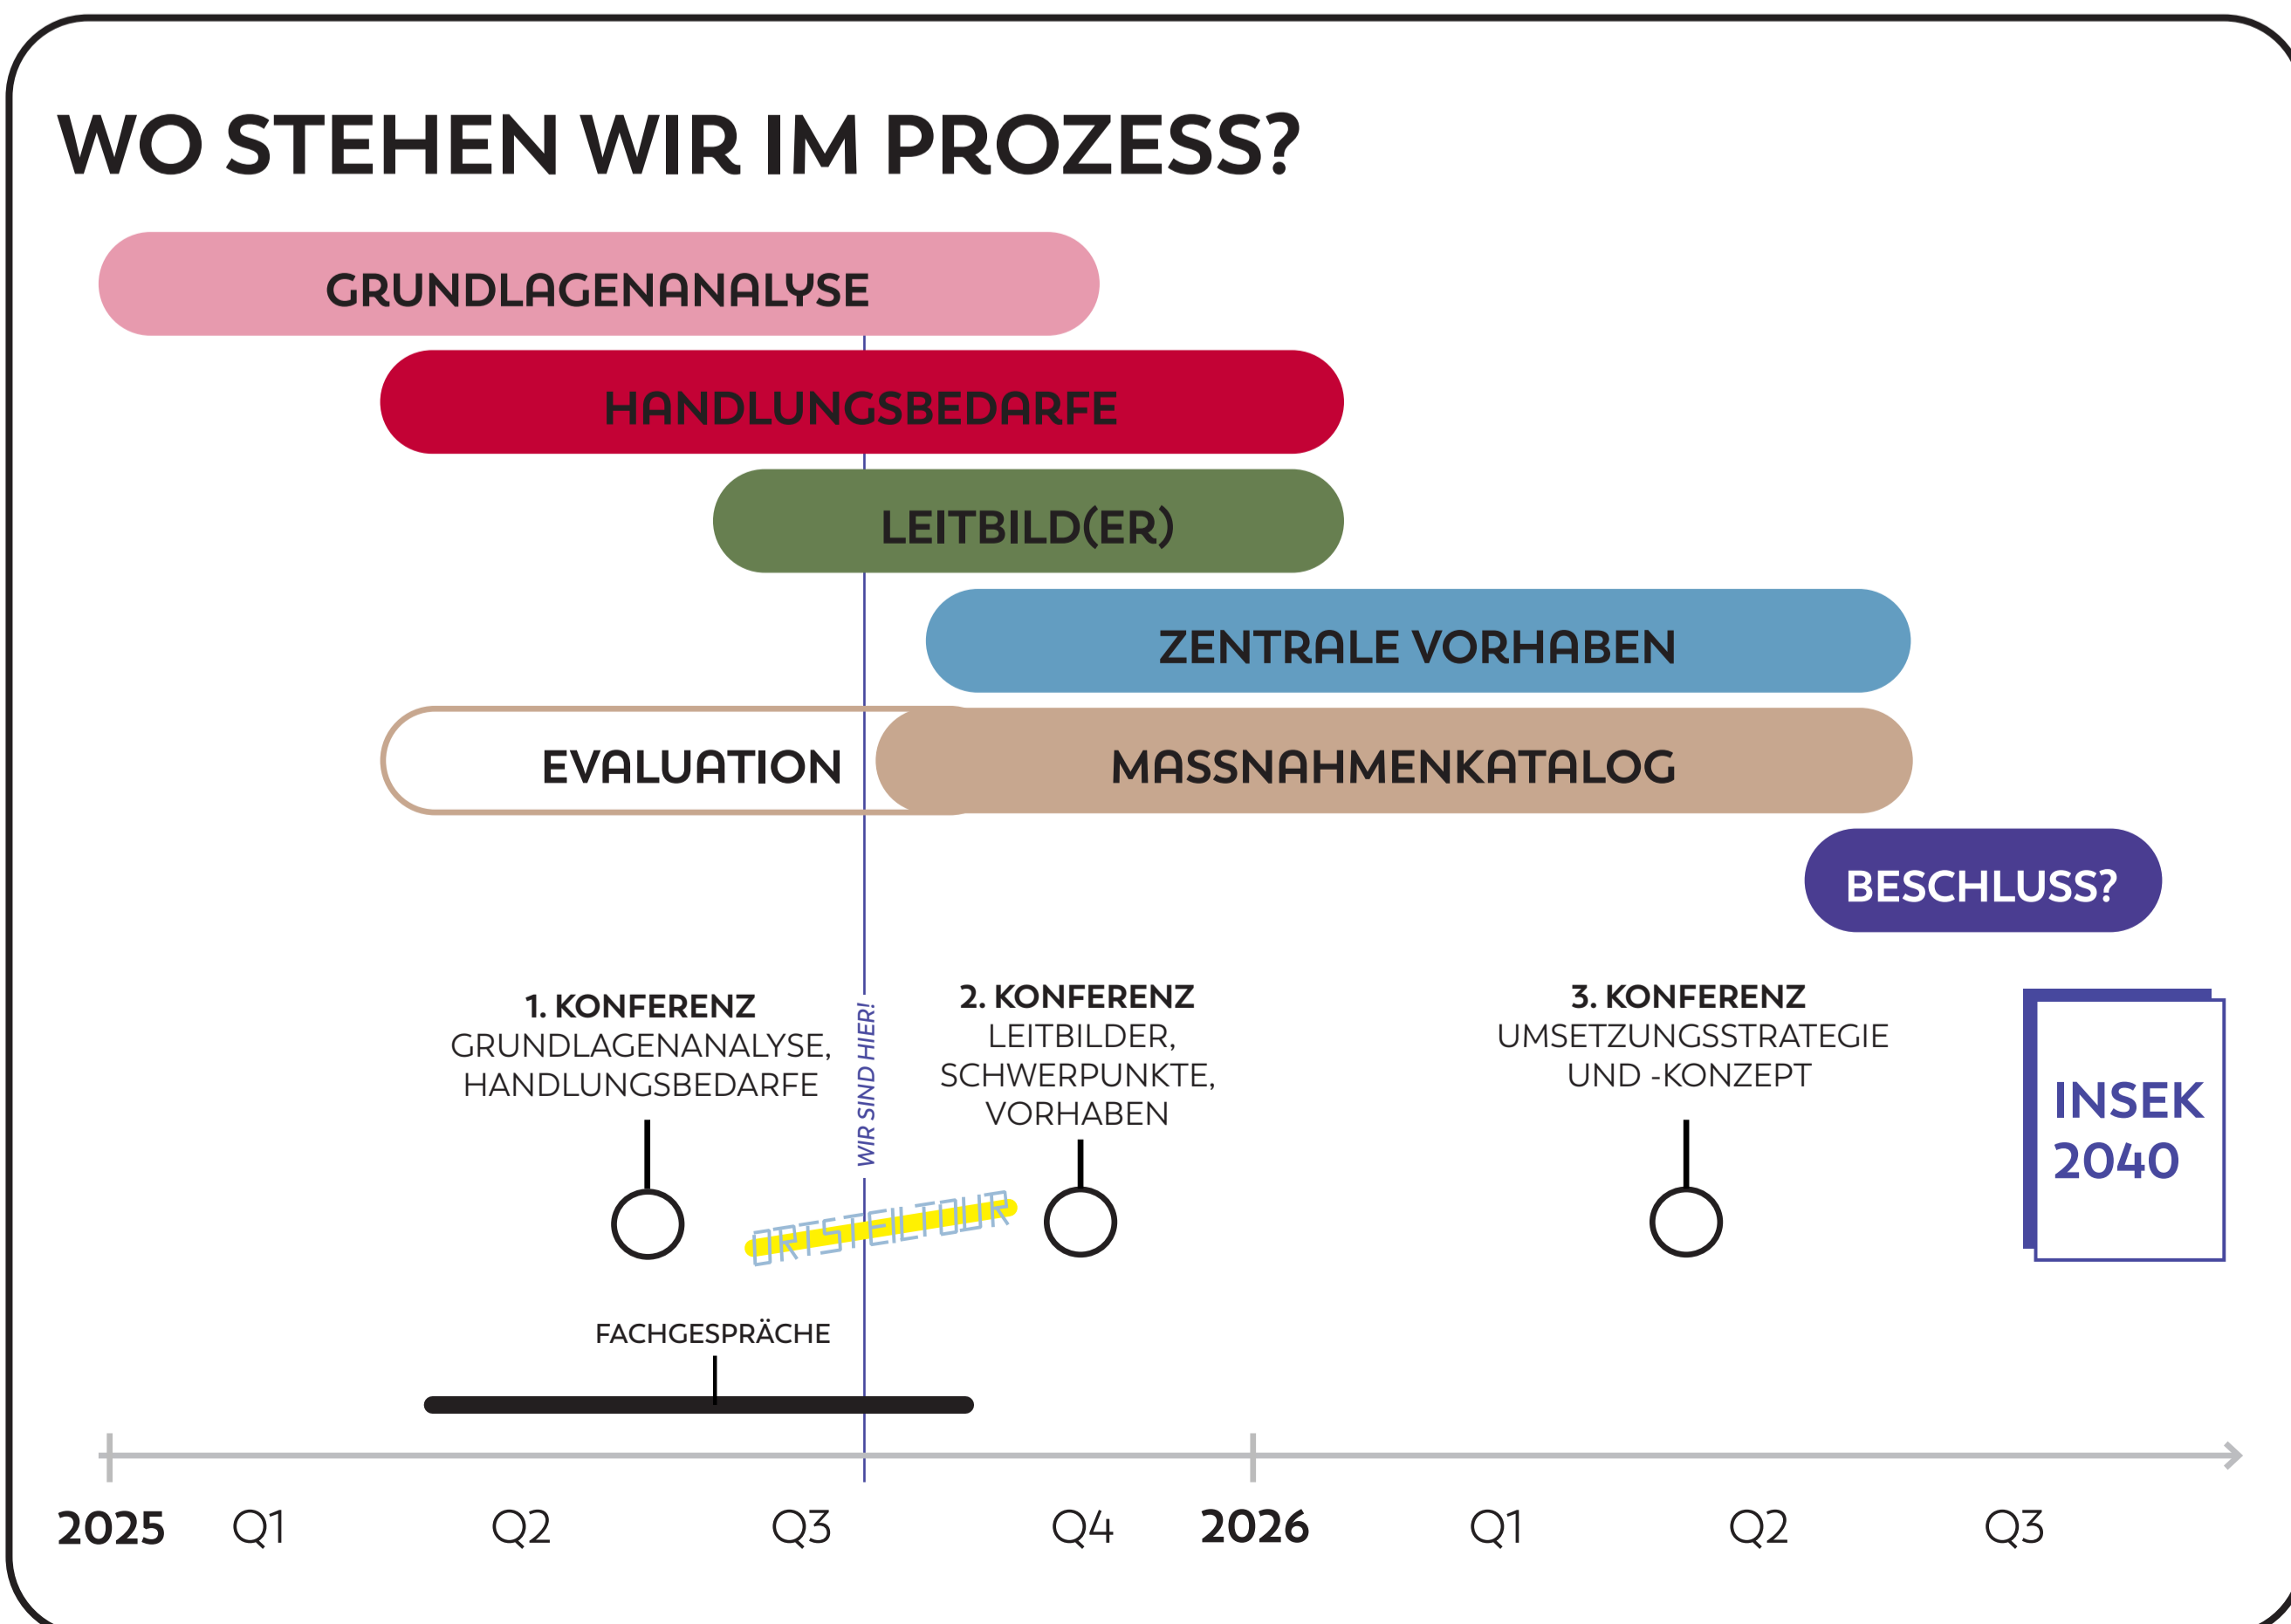

WIE SOLL SICH COTTBUS/CHÓŠEBUZ BIS 2040 ENTWICKELN?

WARUM EIN INSEK FÜR COTTBUS/CHÓŠEBUZ?

- Leitbild für die Gesamtstadt** (Target icon)
- Grundlage für Fördermittel (EU, Bund, Land)** (Stack of coins icon)
- Maßnahmenkatalog Zentrale Vorhaben Schlüsselprojekte** (List icon)
- neue Kooperationen für die Umsetzung** (Handshake icon)
- zentrales und verbindliches Steuerungsinstrument** (Compass icon)
- Kommunikationsmittel nach außen** (Megaphone icon)

NÄCHSTE SCHRITTE

- Leitbild diskutieren abstimmen
- Entwicklungsziele definieren
- Zentrale Vorhaben und konkrete Maßnahmen festlegen
- » Stadtentwicklungskonferenz am 20. November 2025
- » Online-Beteiligung im September/Oktober 2025