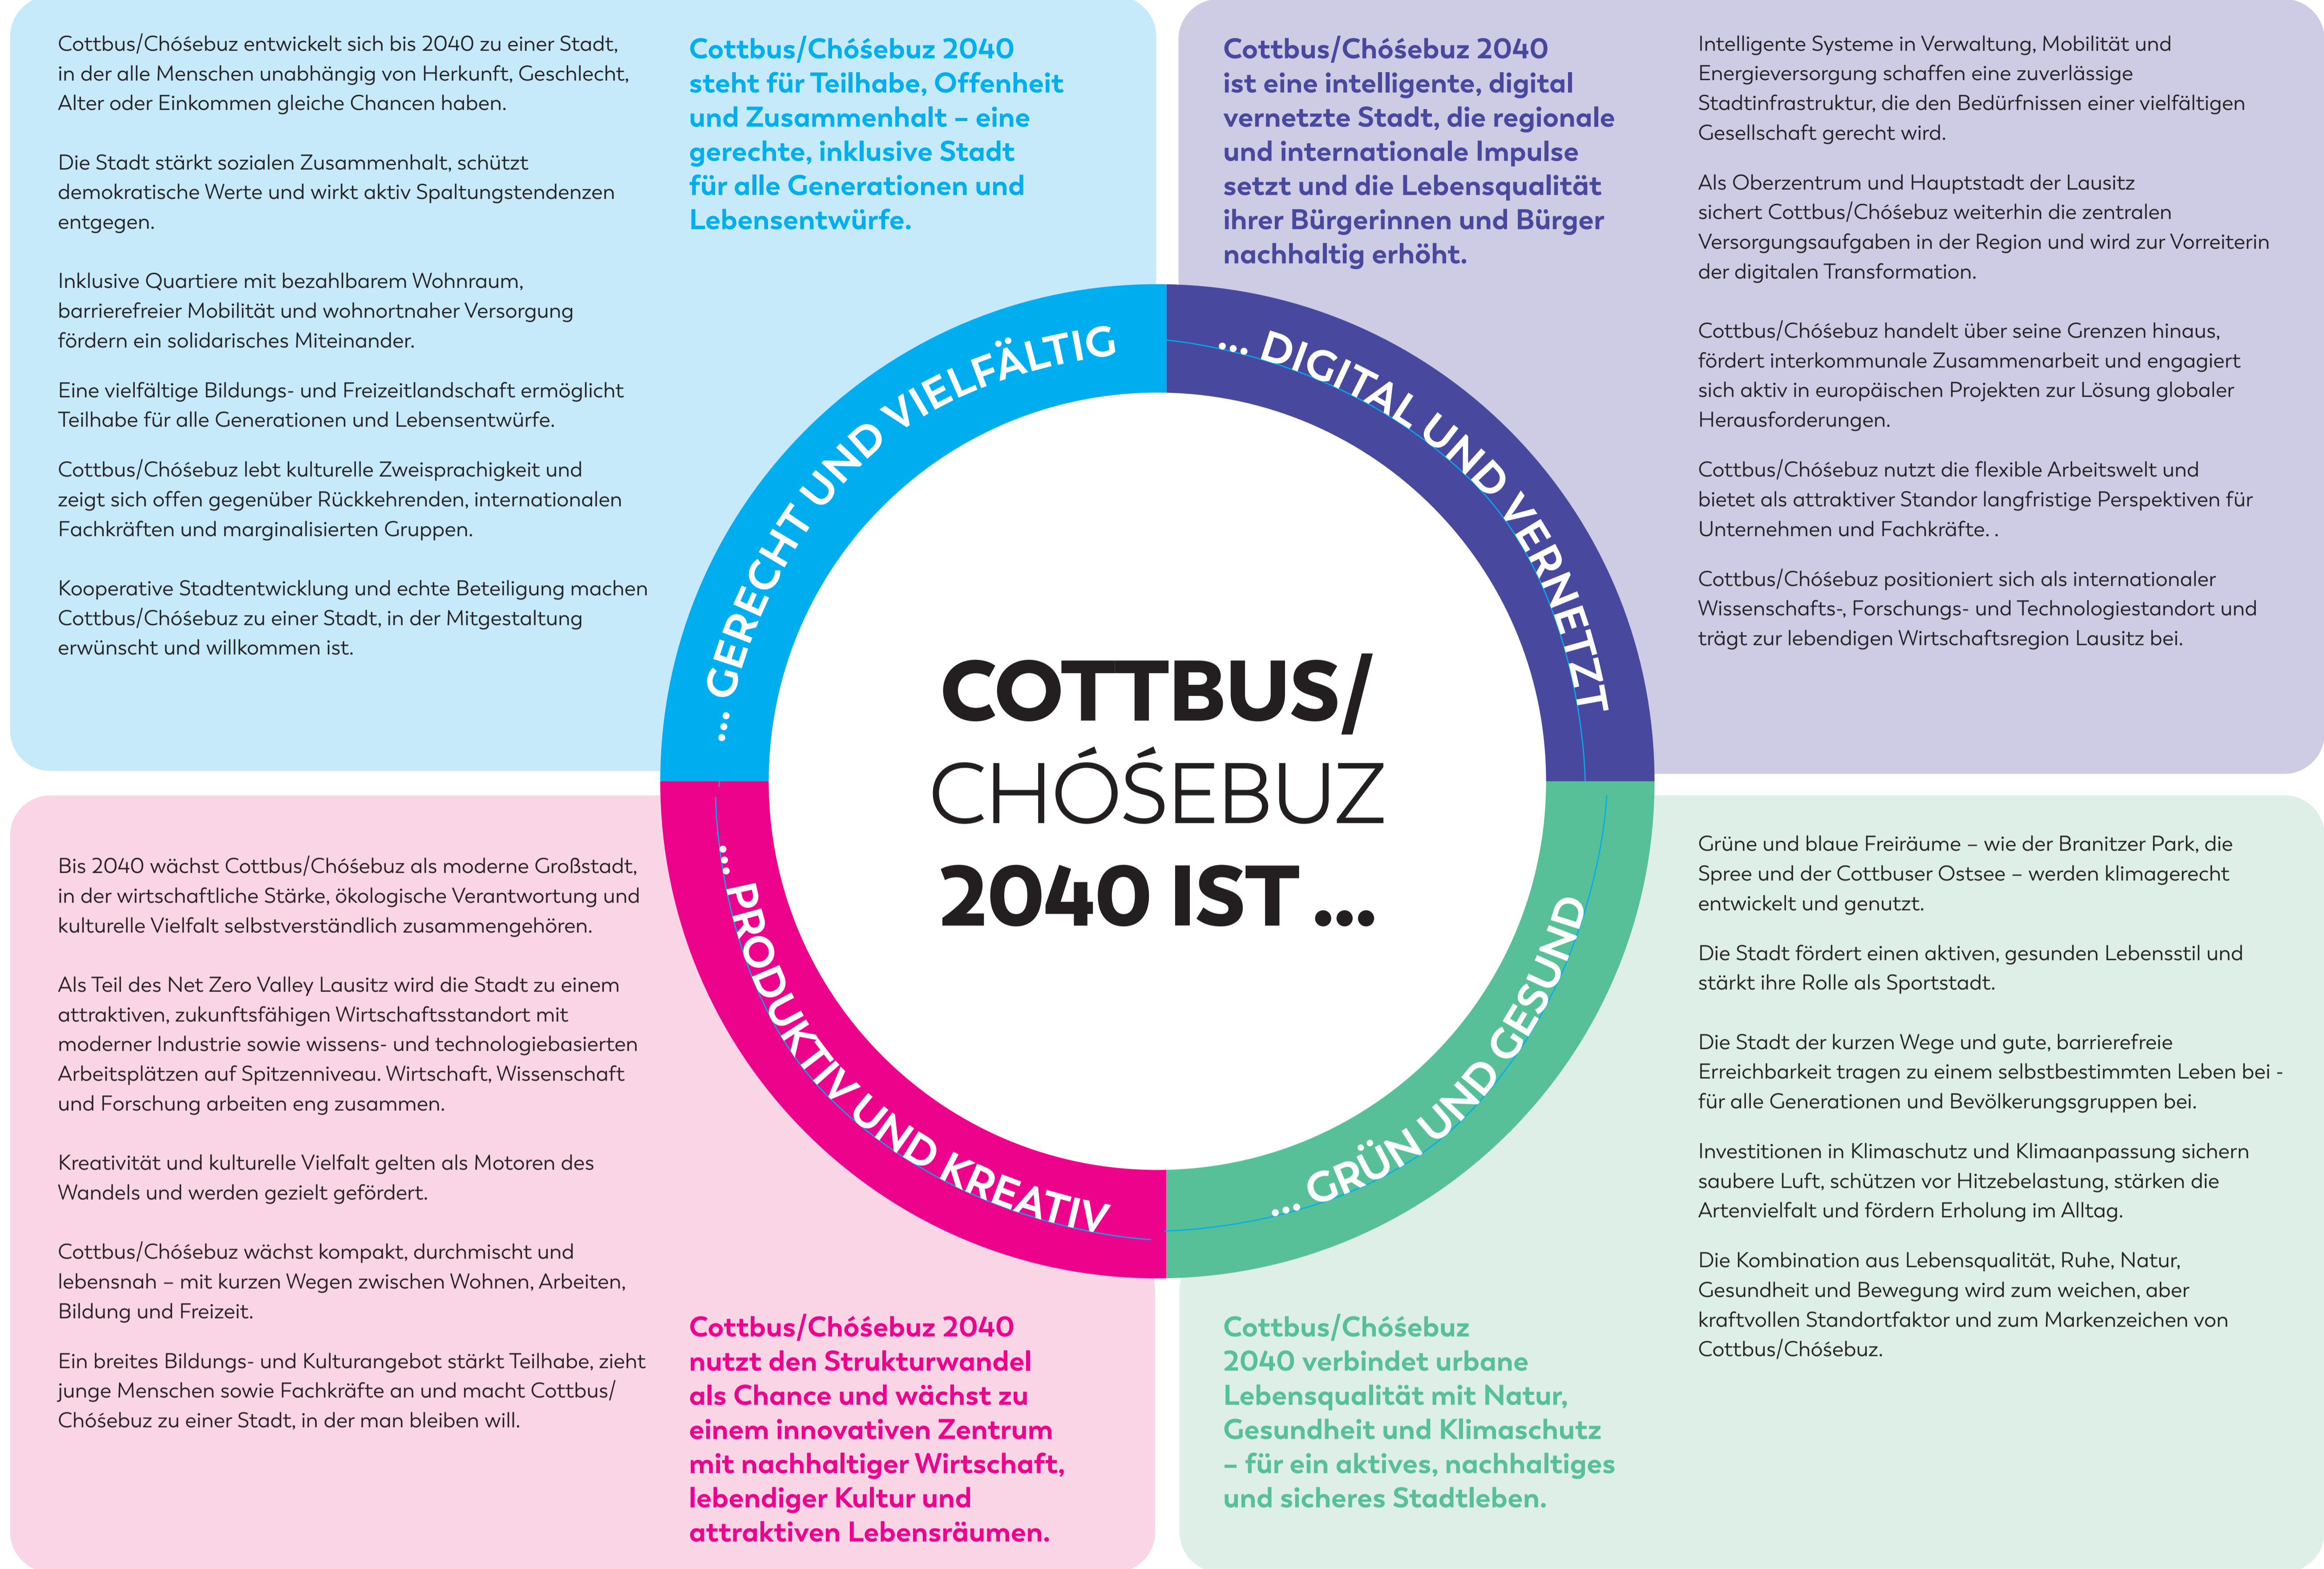

WIE SOLL SICH COTTBUS/CHÓŠEBUZ BIS 2040 ENTWICKELN?

WARUM EIN INSEK FÜR COTTBUS/CHÓŠEBUZ?

- Leitbild für die Gesamtstadt** (Target icon)
- Grundlage für Fördermittel (EU, Bund, Land)** (Stack of coins icon)
- Maßnahmenkatalog Zentrale Vorhaben Schlüsselprojekte** (List icon)
- neue Kooperationen für die Umsetzung** (Handshake icon)
- zentrales und verbindliches Steuerungsinstrument** (Compass icon)
- Kommunikationsmittel nach außen** (Megaphone icon)

NÄCHSTE SCHRITTE

- Leitbild diskutieren abstimmen
- Entwicklungsziele definieren
- Zentrale Vorhaben und konkrete Maßnahmen festlegen
- » Stadtentwicklungskonferenz am 20. November 2025
- » Online-Beteiligung im September/Oktober 2025