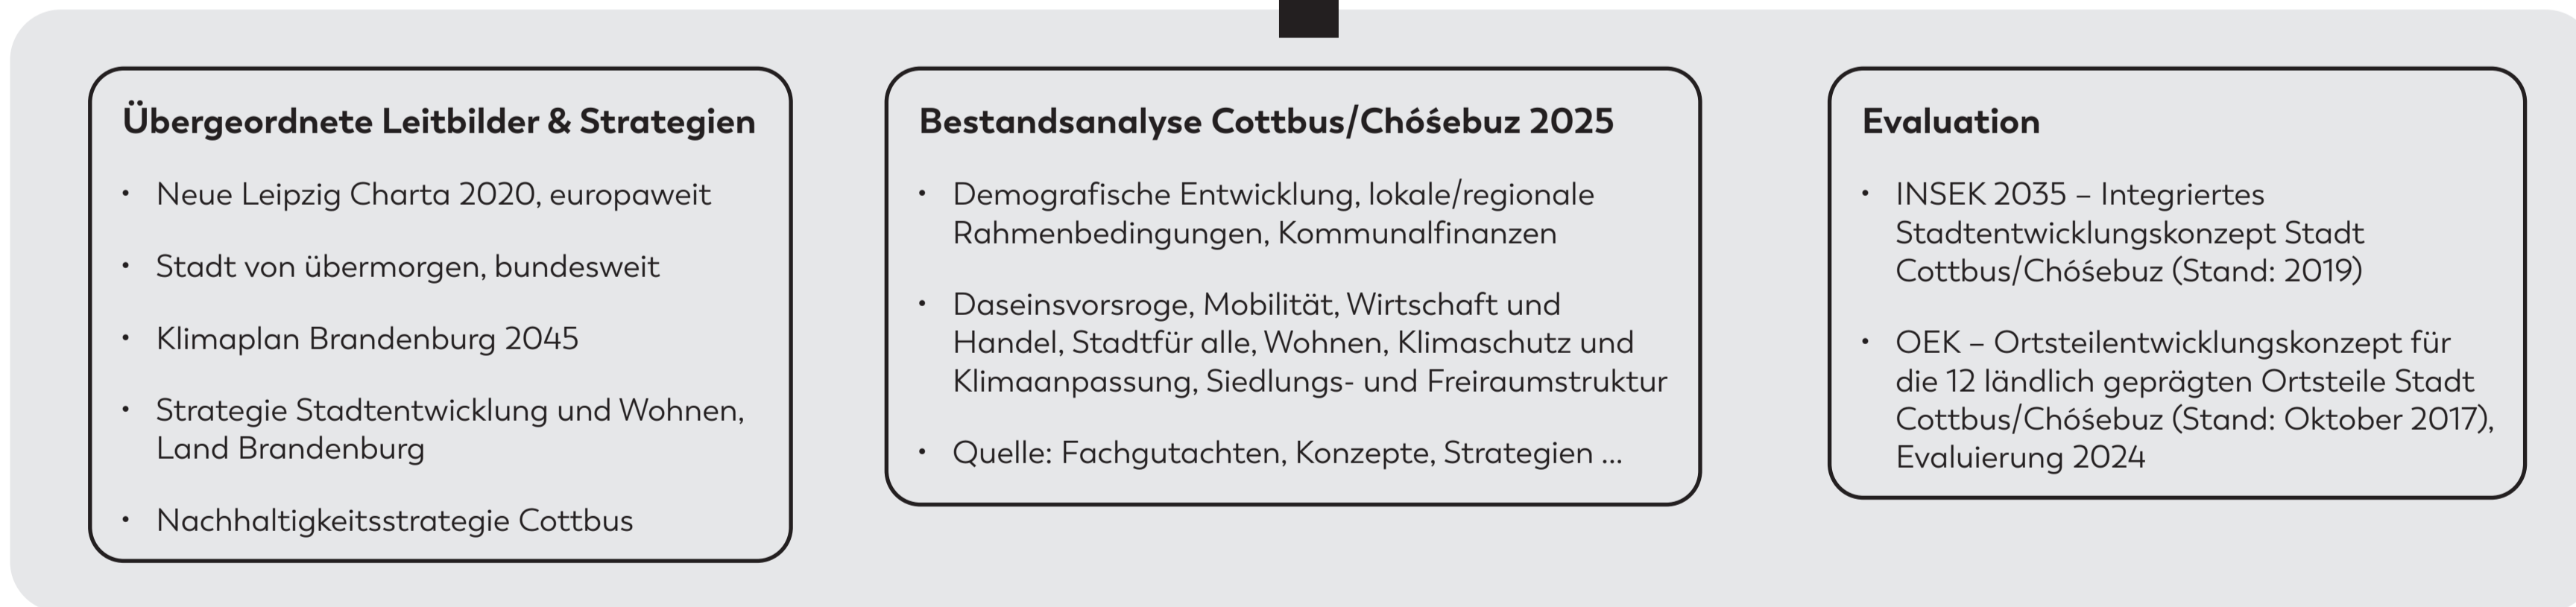

WIE SOLL SICH COTTBUS/CHÓŠEBUZ BIS 2040 ENTWICKELN?

WARUM EIN INSEK FÜR COTTBUS/CHÓŠEBUZ?

- Leitbild für die Gesamtstadt** (Target icon)
- Grundlage für Fördermittel (EU, Bund, Land)** (Stack of coins icon)
- Maßnahmenkatalog Zentrale Vorhaben Schlüsselprojekte** (List icon)
- neue Kooperationen für die Umsetzung** (Handshake icon)
- zentrales und verbindliches Steuerungsinstrument** (Compass icon)
- Kommunikationsmittel nach außen** (Megaphone icon)

NÄCHSTE SCHRITTE

- Leitbild diskutieren abstimmen
- Entwicklungsziele definieren
- Zentrale Vorhaben und konkrete Maßnahmen festlegen
- » Stadtentwicklungskonferenz am 20. November 2025
- » Online-Beteiligung im September/Oktober 2025