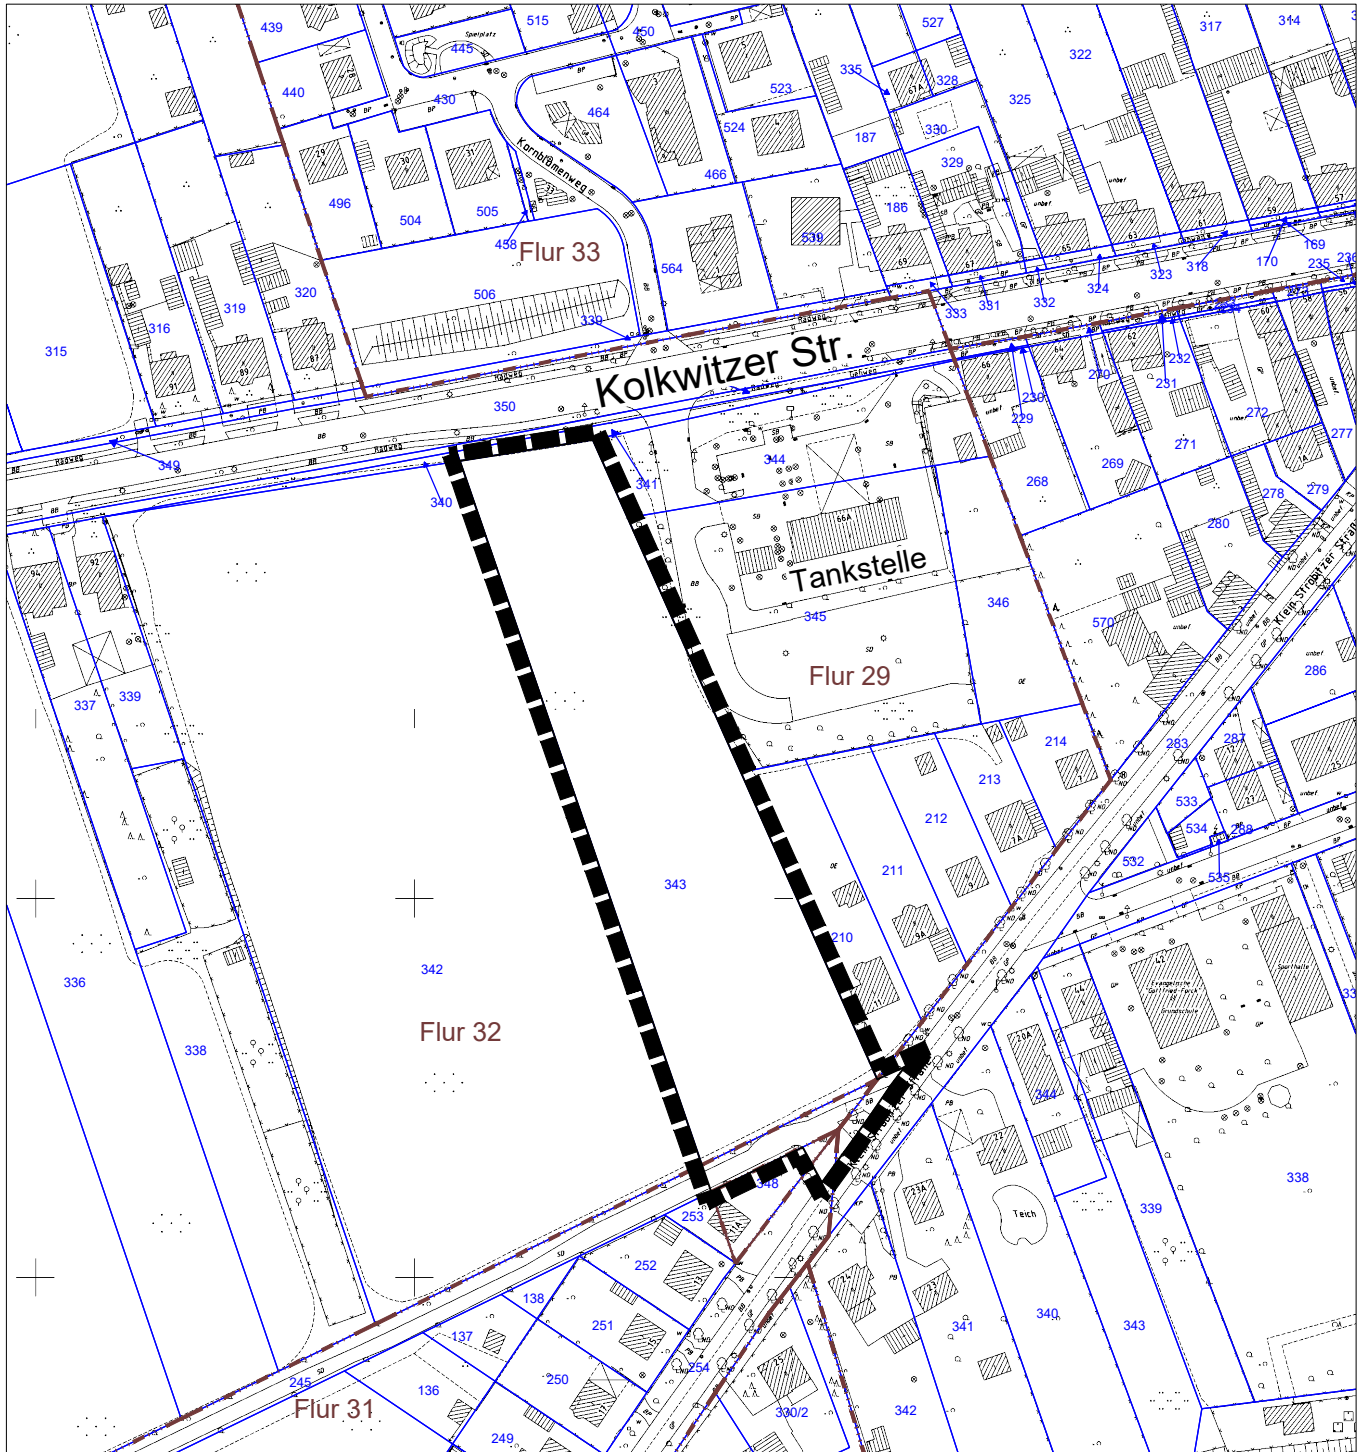

# Anlage 2

Datenbestand der Digitalen Stadtkarte:  
 © Stadtverwaltung Cottbus, FB Geoinformation und Liegenschaftskataster  
 ALKIS-Daten: © GeoBasis-DE/LGB 2023

## Bebauungsplan Nr. W/50/133 "Kolkwitzer Straße Süd 2" (Ströbitz)

Planungsstand:  
**Aufstellungsbeschluss**

Stadt Cottbus  
 vertreten durch GB Stadtentwicklung und Bauen  
 FB Stadtentwicklung

Datum: 06. März 2023  
 Maßstab 1 : 2 000

### LEGENDE:

Geltungsbereich Bebauungsplan  
 "Kolkwitzer Straße Süd 2"