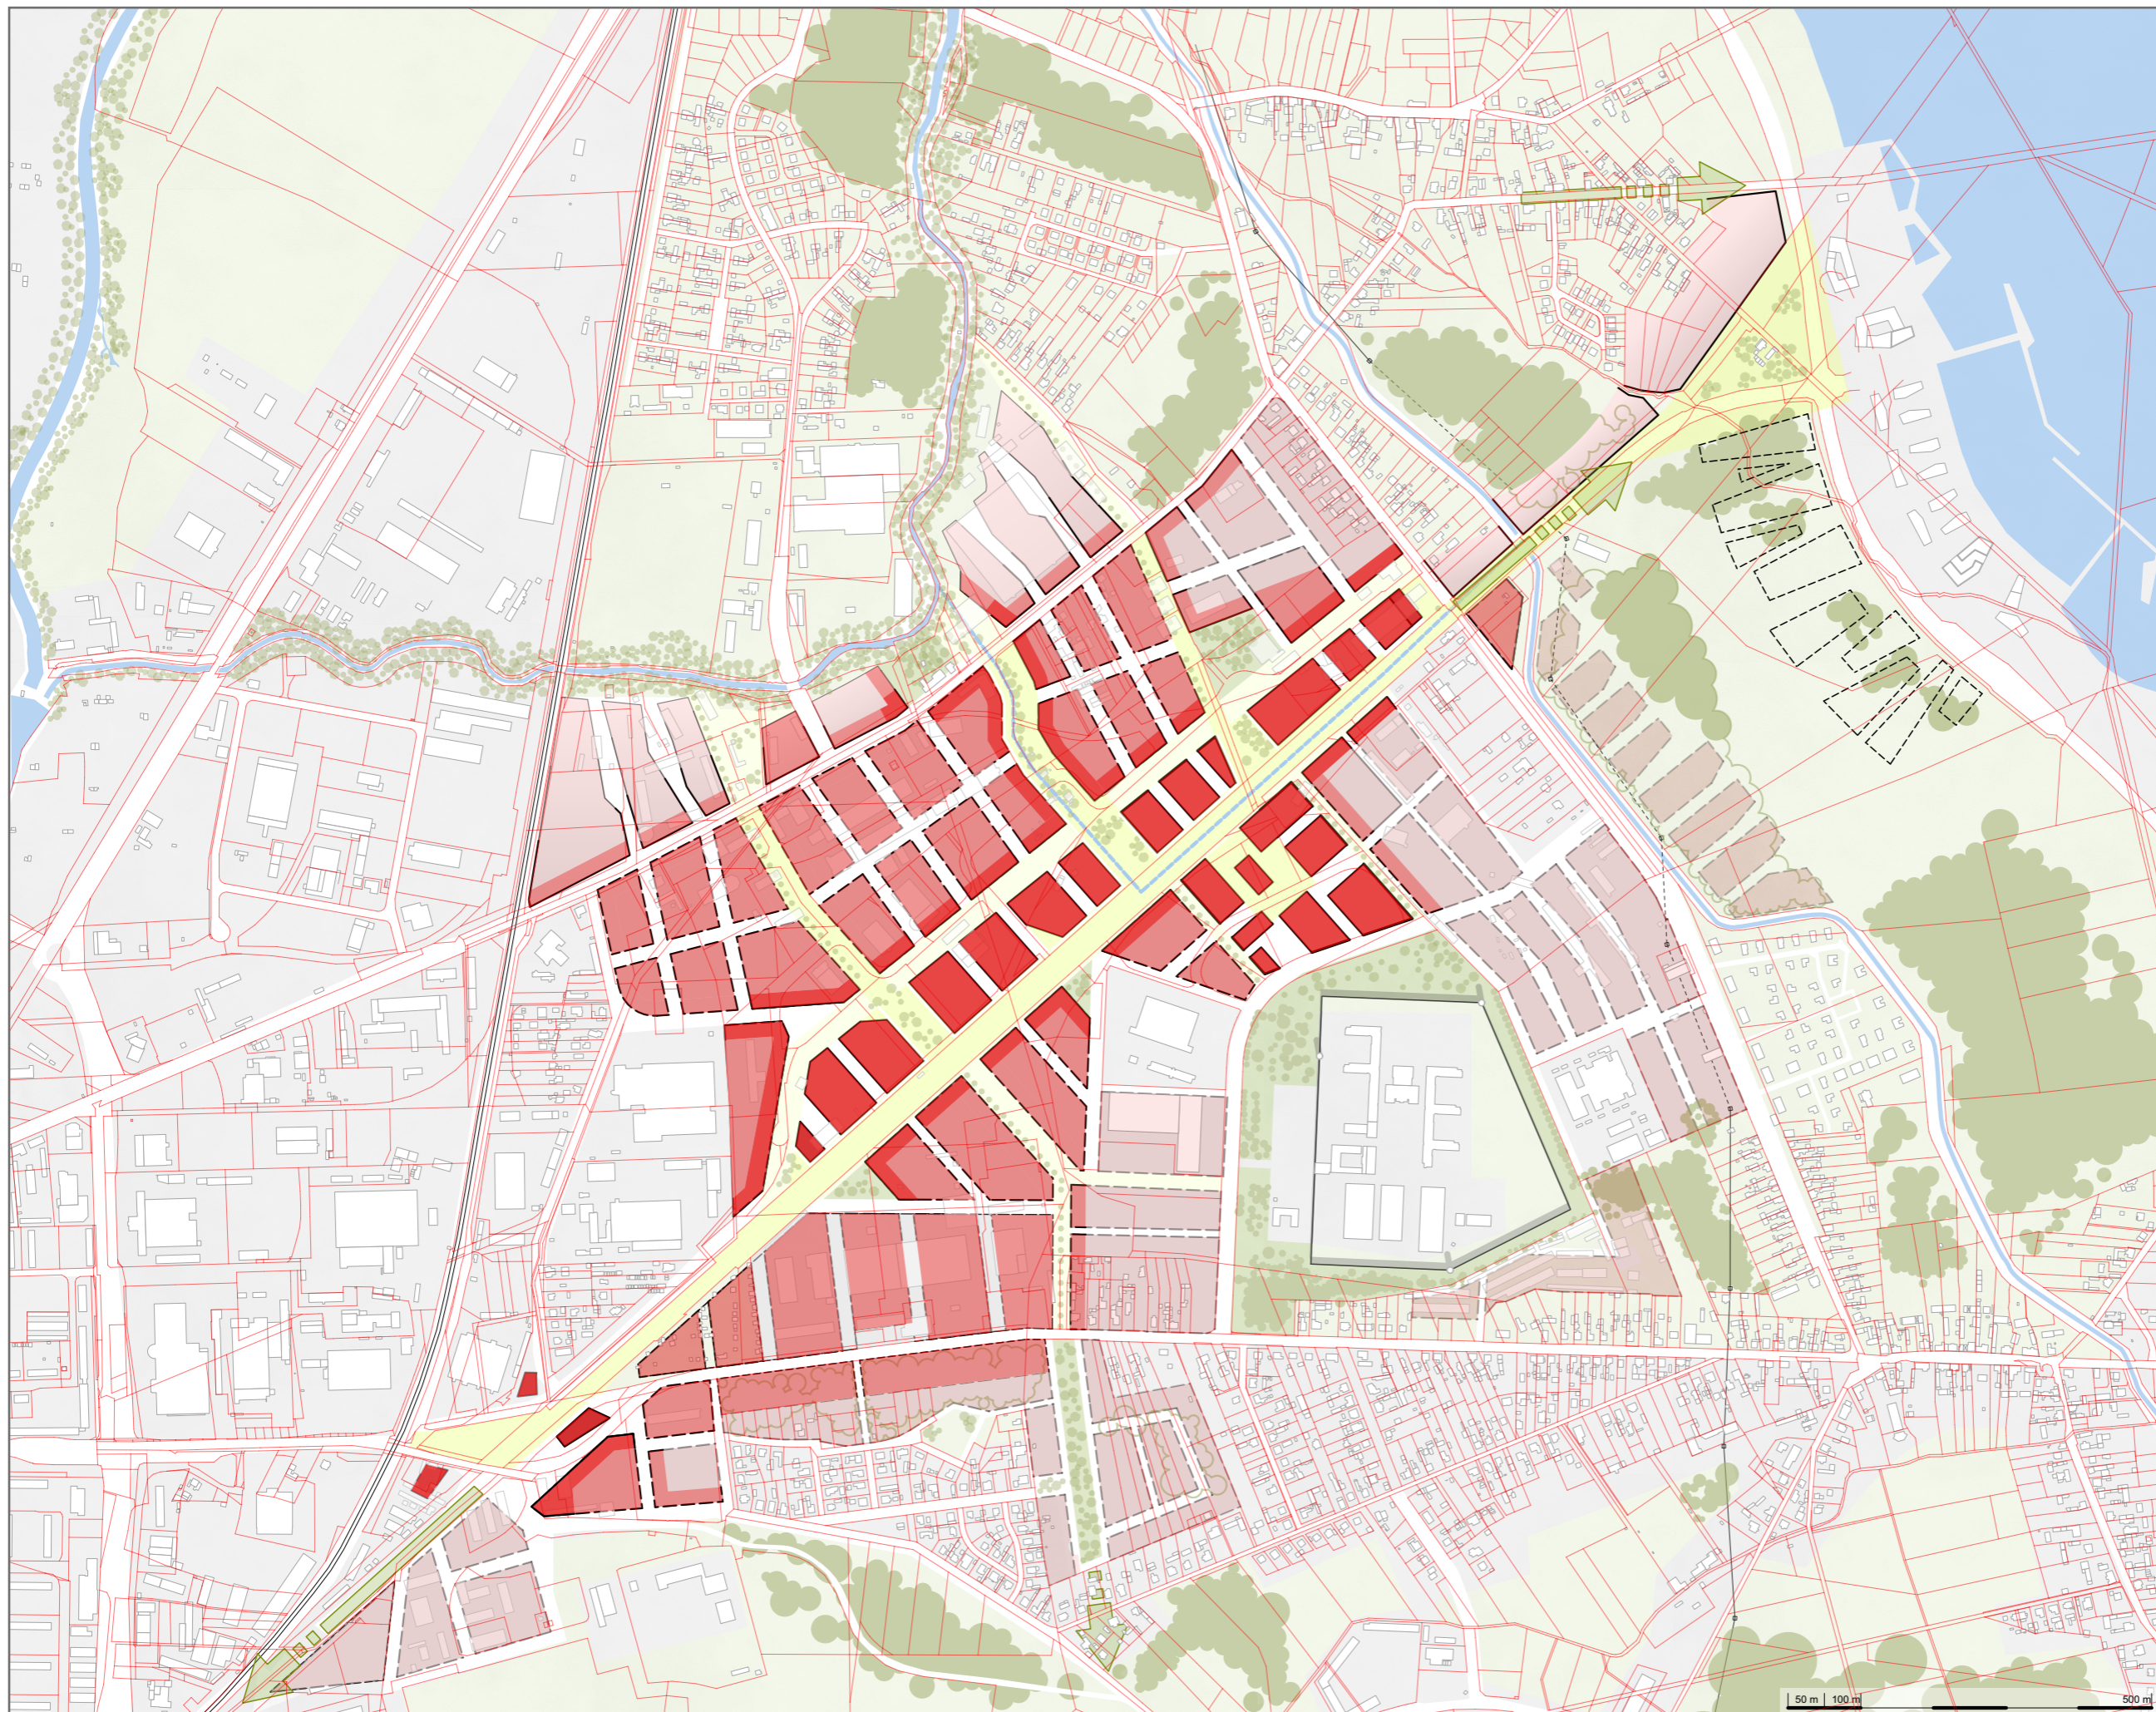

Stadt Cottbus

Räumliches Leitbild
Seevorstadt

**RÄUMLICHES
LEITBILD**

Stand 14.01.21

M 1:5000 (bei DIN A2)

Stadt Cottbus

Räumliches Leitbild
Seevorstadt

**QUARTIERS-
TYPEN**

-  urbane Quartiere
-  verdichtete Quartiere
-  dörfliche Quartiere

Stand 14.01.21

M 1:5000 (bei DIN A2)