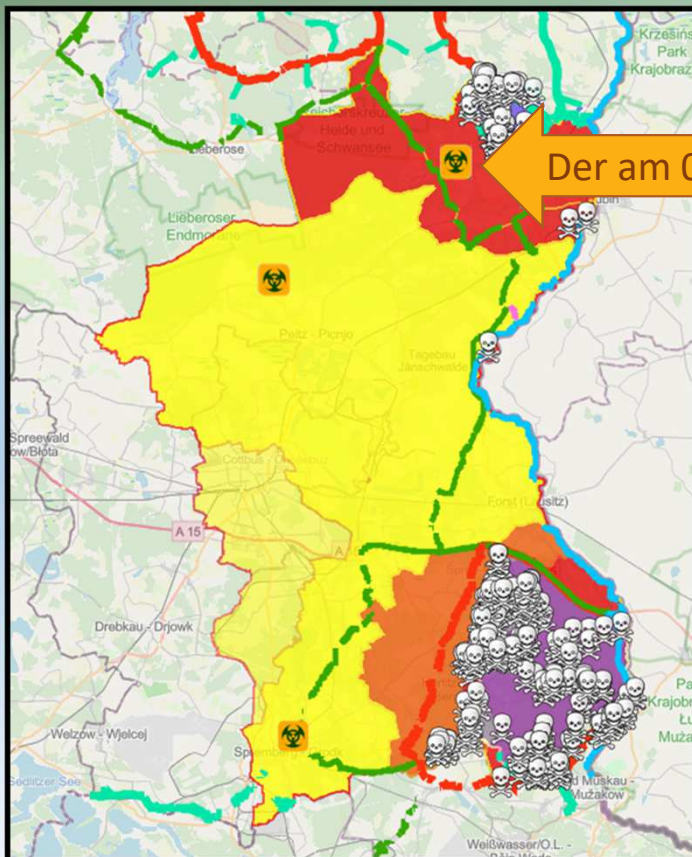

# Aktuelles zur Afrikanischen Schweinepest (ASP)

Stand: 12.04.2023

# ...seit dem 16.06.2022 ist viel passiert

Juni 2022

20.05.2022 | 213/2022

Afrikanische Schweinepest beim Schwarzwild:  
Aufhebung von Kerngebieten - Fertigstellung des

Der am 07.06.22 gefundene Frischling verstarb an der ASP!

Petra Senger und Anna Heyer-Stuffer entfernen Hinweis auf Kerngebiet

Seit mehreren Monaten wurden in den zuerst von der Afrikanischen Schweinepest (ASP) betroffenen Gebieten in den Landkreisen Oder-Spree, Spree-Neiße und Dahme-Spreewald keine neuen ASP-Fälle festgestellt. Damit können die dort ausgewiesenen Kerngebiete und Nutzungsbeschränkungen für Land- und Forstwirtschaft per Allgemeinverfügung durch die Landkreise aufgehoben werden. So kann von einer Fallwildsuche vor Bewirtschaftung der Flächen abgesehen werden. Zudem konnten die letzten verbliebenen Meter im zweiten ASP-Zaun entlang der Grenze zu Polen geschlossen werden. Der Schutzkorridor gegen den weiteren Eintrag der Tierseuche ist damit fertig gestellt. „Das sind sehr gute Nachrichten im Kampf gegen die hoch gefährliche Tierseuche, die zeigen, dass unsere Maßnahmen wirken“, sagte die Leiterin des ASP-Krisenstabs Anna Hever-Stuffer bei einem Besuch im Landkreis Oder-Spree.

## ...seit dem 16.06.2022 ist viel passiert

- ABER! Es war ein für diese Region „neues“ Cluster
- Kerngebiet 6 wurde ausgewiesen
- Neue weiße Zone gebildet und weitere 2 Zäune errichtet
- 23.07.2022: ASP-Nachweis bei Gablenz (Meldung von Fallwild nach der Ernte)  
→ Kerngebietserweiterung südl. der BAB 15
- Oktober 2022: erste Nachweise bei Weskow/ Stausee  
→ Von Oktober bis Februar sind am Stausee 204 Wildschweine an der ASP verendet
- 04.11.2023: ASP in OSL  
→ neues KG, SZ II und WZ ausgeweitet
- 16.02.2023 Erster ASP-Fund in Cottbus/Chóšebuz (Gallinchen)
- 28.02.2023 ASP bei Hausschweinen in Cottbus/Chóšebuz (Groß Gaglow)
- 16.03.2023 „Schrecksekunde Sandow“