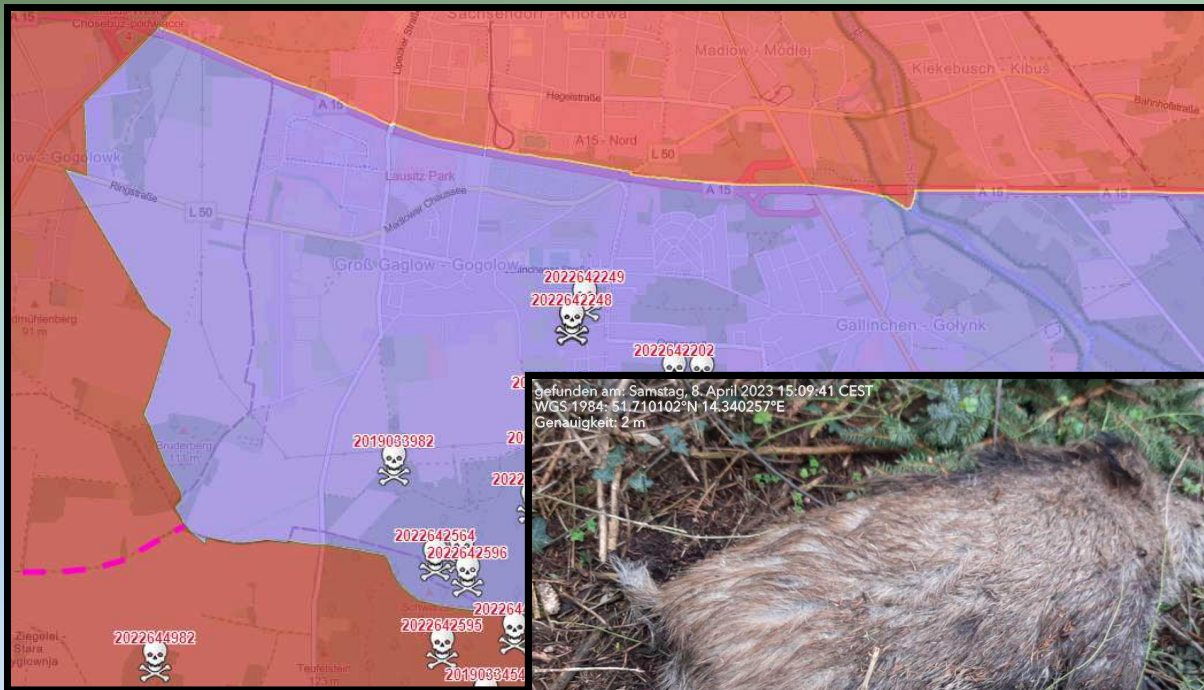

Groß Gaglow/Gallinchen

28 Nachweise bei
Wildschweinen