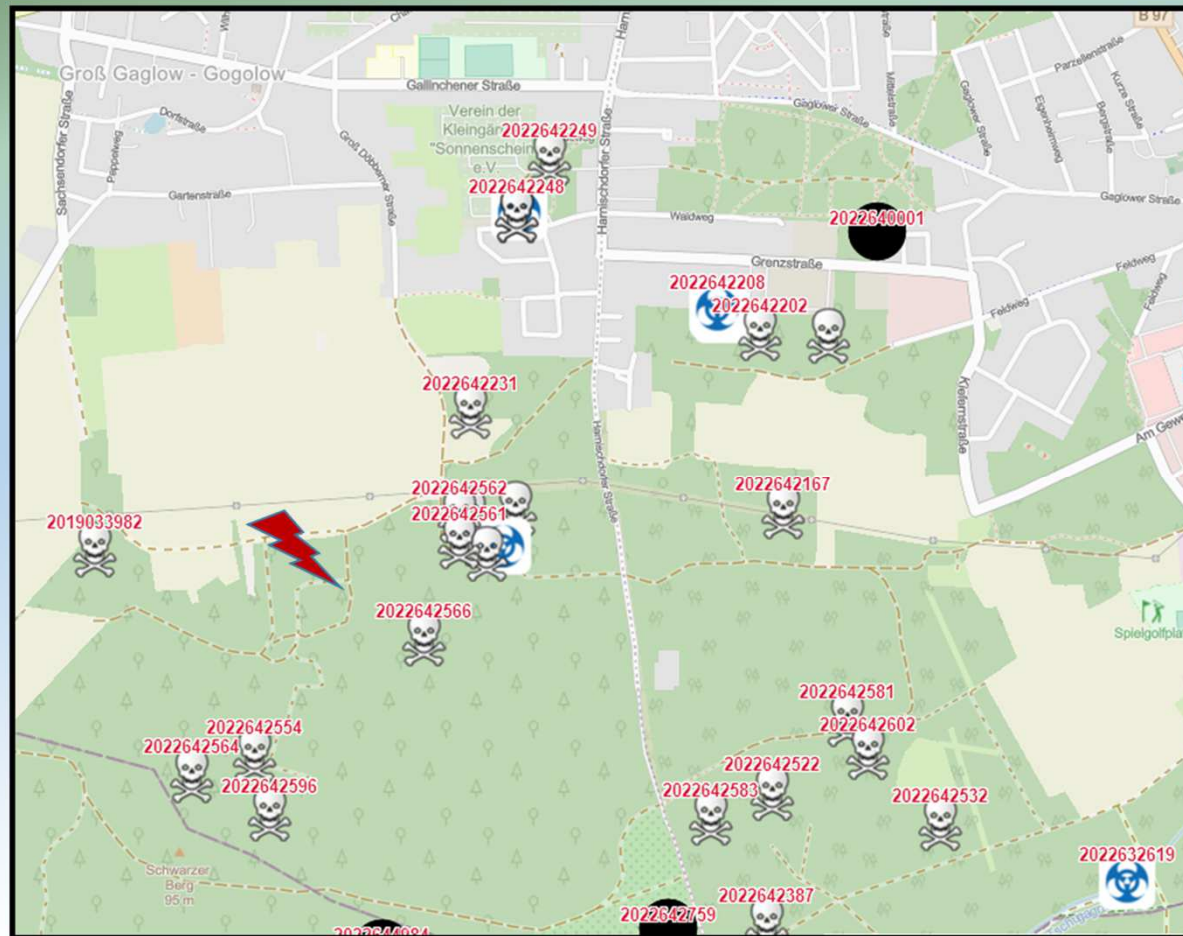

Groß Gaglow/Gallinchen

2023.04.13_Ausschuss für Umwelt und Klimaschutz der Stadt Cottbus/Chóśebuz