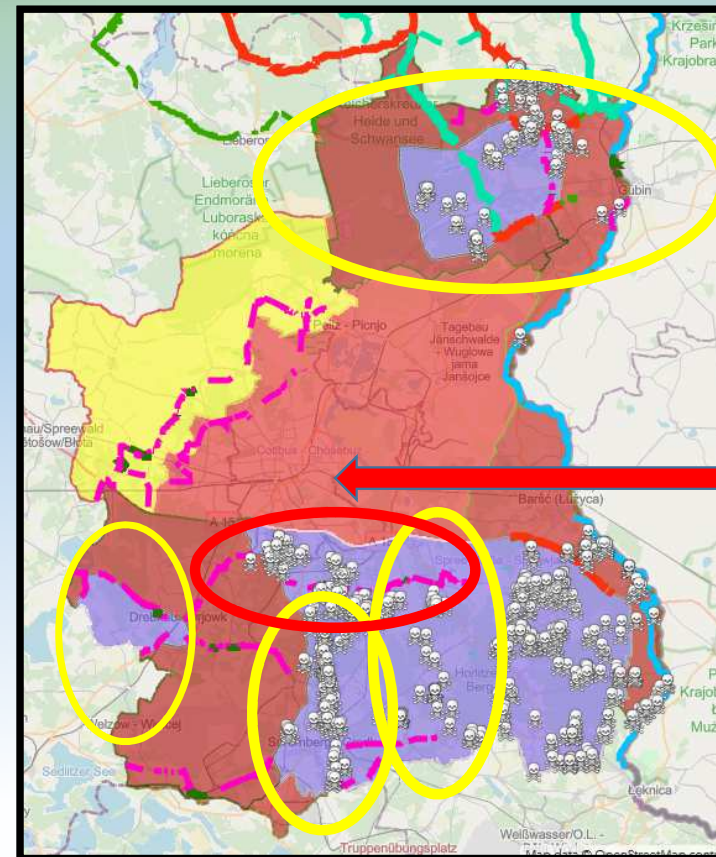

# Aktuelles zur Afrikanischen Schweinepest (ASP)

Stand: 12.04.2023

# ...seit dem 16.06.2022 ist viel passiert

Juni 2022

20.05.2022 | 213/2022

Afrikanische Schweinepest beim Schwarzwild:  
Aufhebung von Kerngebieten - Fertigstellung des

Der am 07.06.22 gefundene Frischling verstarb an der ASP!

Petra Senger und Anna Heyer-Stuffer entfernen Hinweis auf Kerngebiet

Seit mehreren Monaten wurden in den zuerst von der Afrikanischen Schweinepest (ASP) betroffenen Gebieten in den Landkreisen Oder-Spree, Spree-Neiße und Dahme-Spreewald keine neuen ASP-Fälle festgestellt. Damit können die dort ausgewiesenen Kerngebiete und Nutzungsbeschränkungen für Land- und Forstwirtschaft per Allgemeinverfügung durch die Landkreise aufgehoben werden. So kann von einer Fallwildsuche vor Bewirtschaftung der Flächen abgesehen werden. Zudem konnten die letzten verbliebenen Meter im zweiten ASP-Zaun entlang der Grenze zu Polen geschlossen werden. Der Schutzkorridor gegen den weiteren Eintrag der Tierseuche ist damit fertig gestellt. „Das sind sehr gute Nachrichten im Kampf gegen die hoch gefährliche Tierseuche, die zeigen, dass unsere Maßnahmen wirken“, sagte die Leiterin des ASP-Krisenstabs Anna Hever-Stuffer bei einem Besuch im Landkreis Oder-Spree.

## ...seit dem 16.06.2022 ist viel passiert

- ABER! Es war ein für diese Region „neues“ Cluster
- Kerngebiet 6 wurde ausgewiesen
- Neue weiße Zone gebildet und weitere 2 Zäune errichtet
- 23.07.2022: ASP-Nachweis bei Gablenz (Meldung von Fallwild nach der Ernte)  
→ Kerngebietserweiterung südl. der BAB 15
- Oktober 2022: erste Nachweise bei Weskow/ Stausee  
→ Von Oktober bis Februar sind am Stausee 204 Wildschweine an der ASP verendet
- 04.11.2023: ASP in OSL  
→ neues KG, SZ II und WZ ausgeweitet
- 16.02.2023 Erster ASP-Fund in Cottbus/Chóšebuz (Gallinchen)
- 28.02.2023 ASP bei Hausschweinen in Cottbus/Chóšebuz (Groß Gaglow)
- 16.03.2023 „Schrecksekunde Sandow“