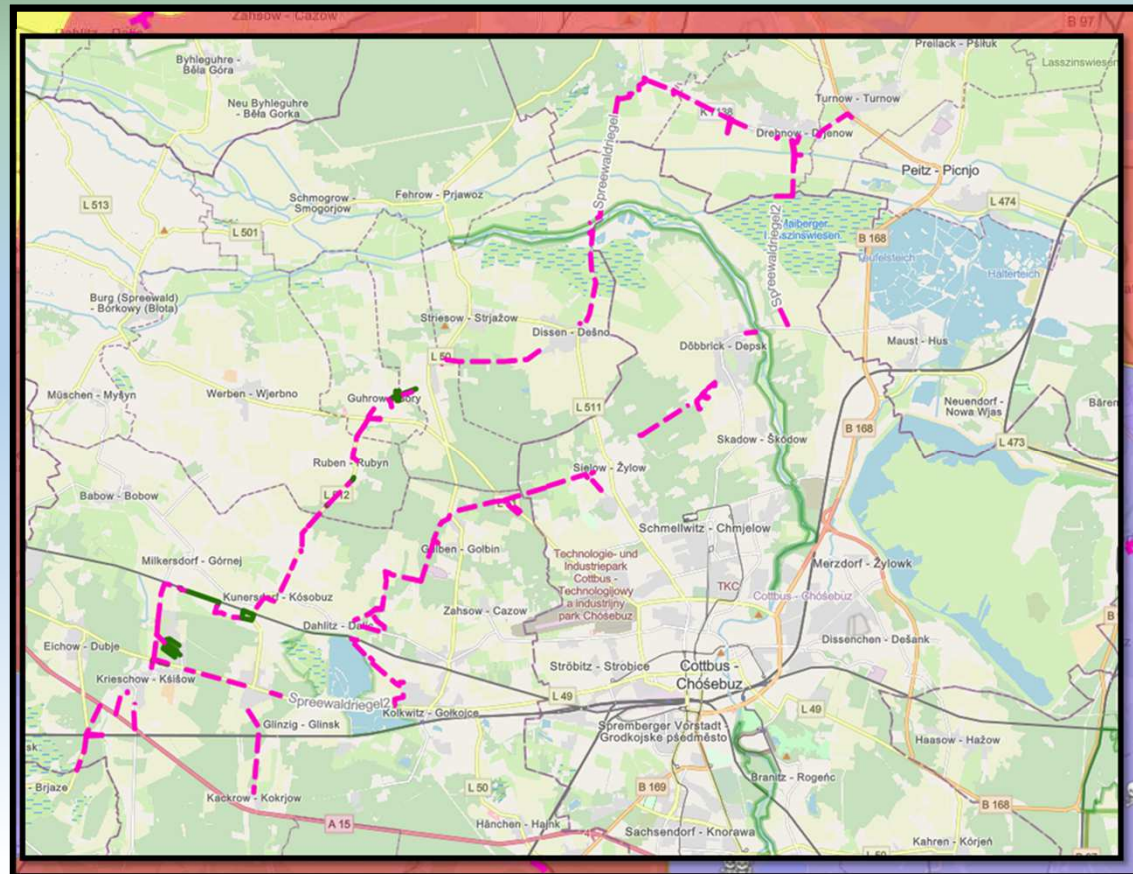

Wie geht es weiter in SPN und CB?

1. Komplettes Jagdverbot für Teile der weißen Zone zwischen BAB 15 und Drebkau sowie Cottbus/Chósebus bis Hauptbahnhof
2. BAB 15 sichern
3. „Sandow“ war der Warnschuss: **Spreewaldzäune werden gebaut**
4. Erweiterung der SZ II?