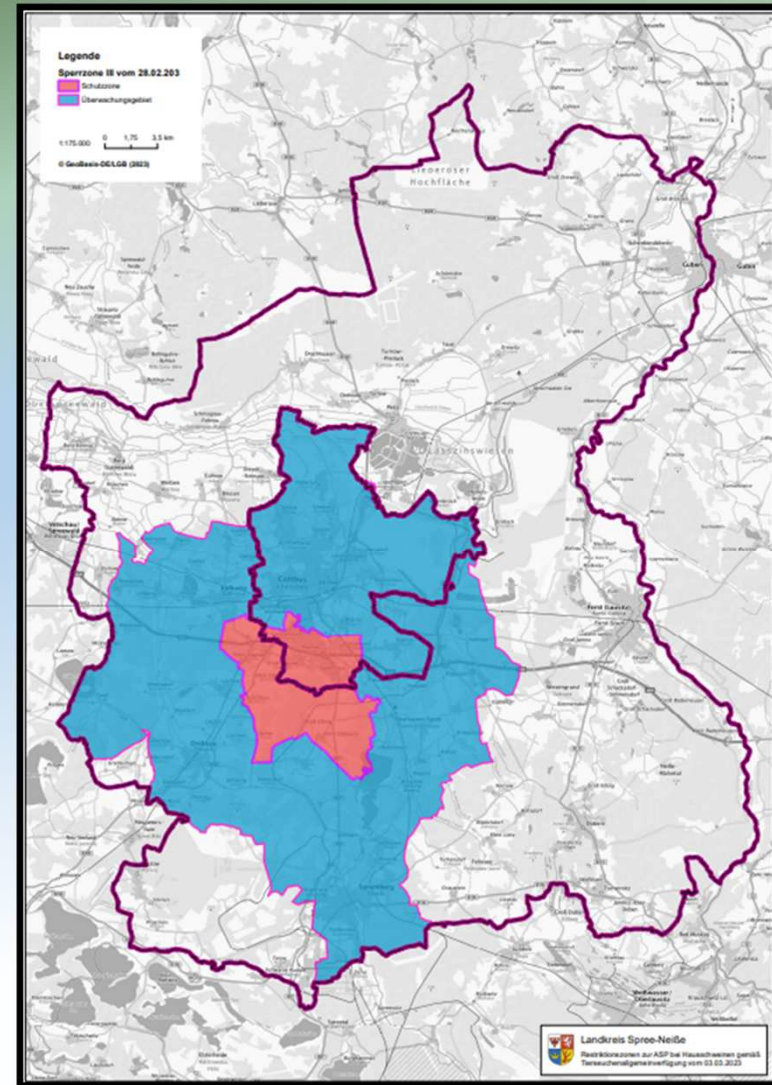

# Groß Gaglow/Gallinchen

28 Nachweise bei  
Wildschweinen

Harnischdorfer Straße

Grenzstraße

# Groß Gaglow/Gallinchen

Eine zuvor mit der Drohne in der Harnischdorfer Straße detektierte Bache mit Frischlingen sollte „entnommen“ werden, was leider aus sicherheitstechnischen Gründen nicht gelang

Die Bache verendete in der Grenzstraße.  
Mind. 5 ihrer Frischlinge sind ebenfalls an der ASP verendet.  
Das Schicksal der anderen bleibt unbekannt.

# Groß Gaglow/Gallinchen

**28.02.2023**

Der 2. Ausbruch bei Hausschweinen in Groß Gaglow

→ 11 Sattelschweine mit sehr guter Genetik in einem Offenfrontstall mussten getötet werden

→ Auf 3 kommerzielle Schweinehaltungen kommen existenzbedrohende 12 Monate zu

Wie kam es dazu?

**Sperrzone III**  
(Schutzzone 3km;  
Überwachungszone 7km)