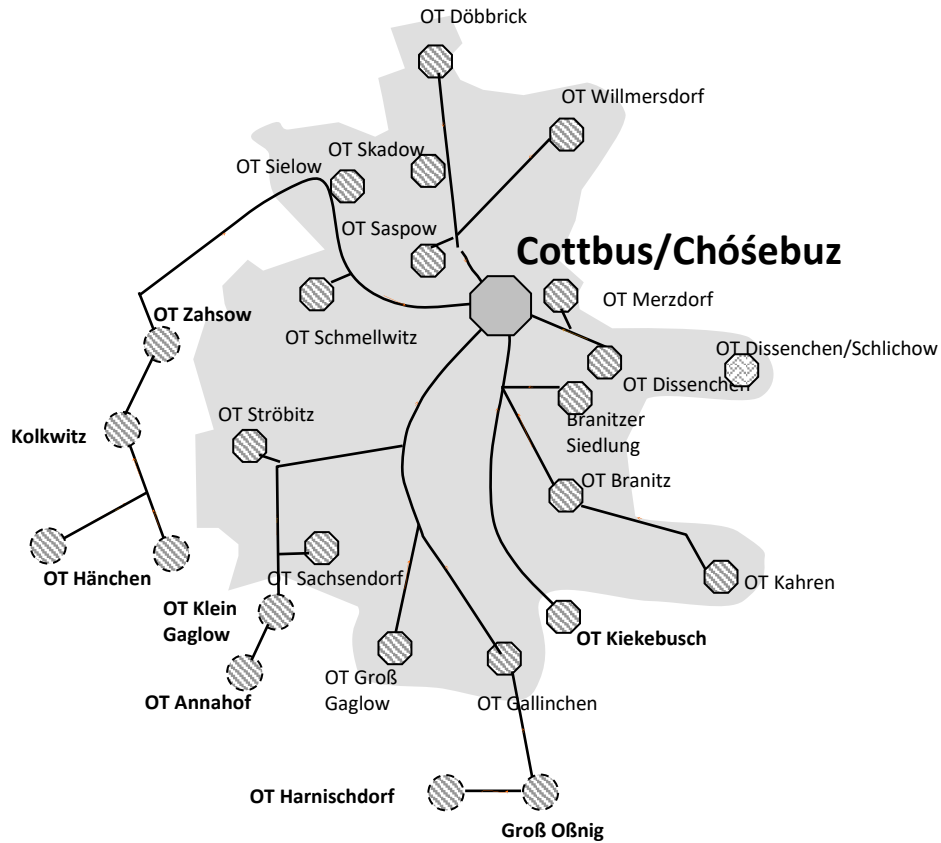

Übersichtsplan Einzugsgebiet der Kläranlage Cottbus

Anschluss an Entsorgungsgebiet KA Cottbus vorhanden

Umlandgemeinden und deren Ortsteile Landkreis Spree - Neiße

OT = Ortsteile der Stadt Cottbus/Chósebuz

KA Cottbus